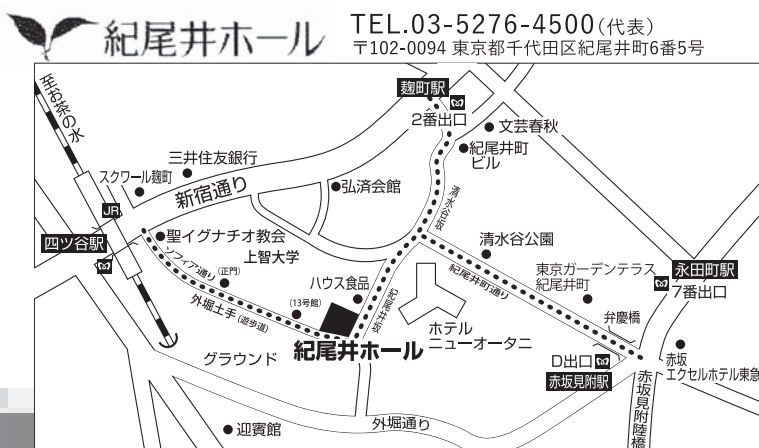

ご予約・お問い合わせ
 紀尾井ホールチケットセンター
TEL.03-3237-0061 (10時~18時、日・祝休)
 シーエティプロデュース
TEL.03-5485-5999
 四ツ谷駅 (JR線・丸ノ内線・南北線) 麹町口 徒歩6分
 麹町駅 (有楽町線) 2番出口 徒歩8分
 赤坂見附駅 (銀座線・丸ノ内線) D出口 徒歩8分
 永田町駅 (半蔵門線・有楽町線) 7番出口 徒歩8分